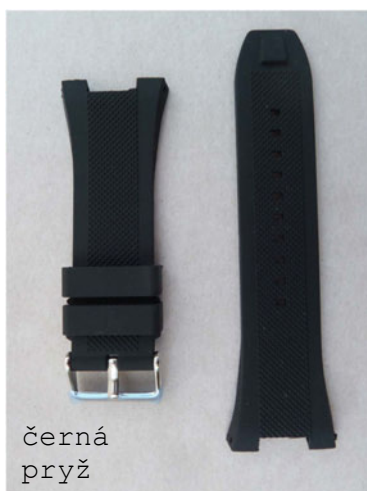

černá
pryž

*PHG014X-PT3449X1

Šířka u pouzdra v mm 30

Délka v cm 21,5

Dop. MC vč. DPH v Kč 240,-